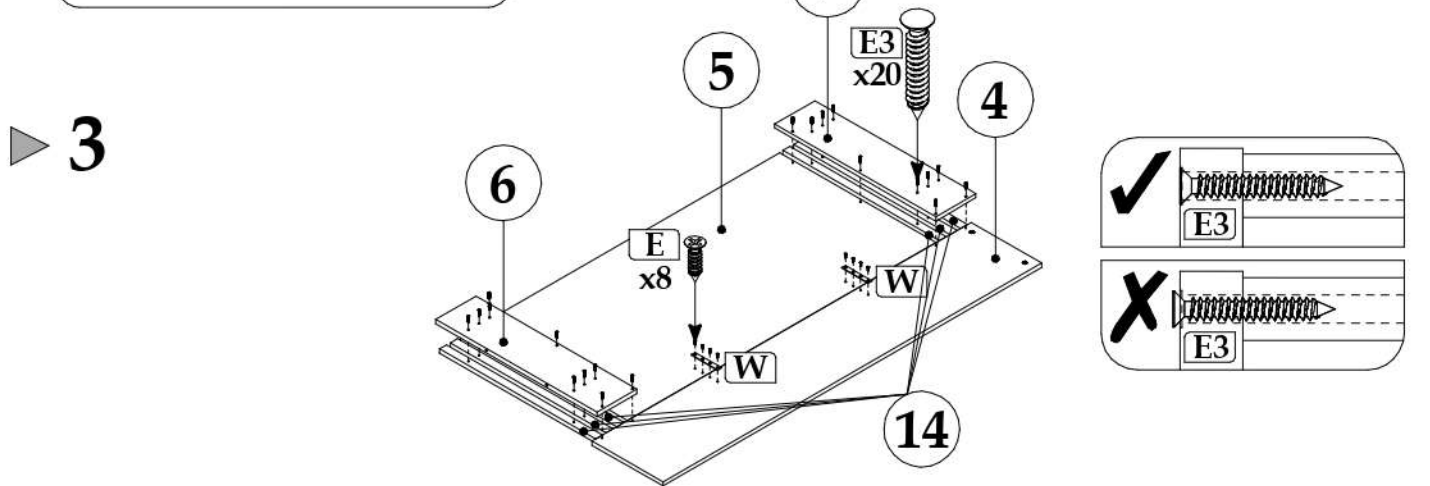

HELIO 160

110 min

	DIMENZIJE				KODA	PAKIRANJE
1	2010	260	16	2	1025	1/2
2	2010	45	16	2	1021	1/2
3	1610	345	16	1	1017	2/2
4	1610	300	16	1	1002	2/2
5	1310	664	16	1	1007	2/2
6	684	170	16	4	1003	1/2
7	684	170	16	1	1009	1/2

8	2014	50	16	1	1020	1/2
9	964	38	38	1		1/2
10	964	38	38	1		1/2
11	435	38	38	1		1/2
12	435	38	38	1		1/2
13	1690	40	16	2		1/2
14	664	30	16	6		1/2

▶ 1

▶ 6

▶ 7

▶ 8

► 9

► 10