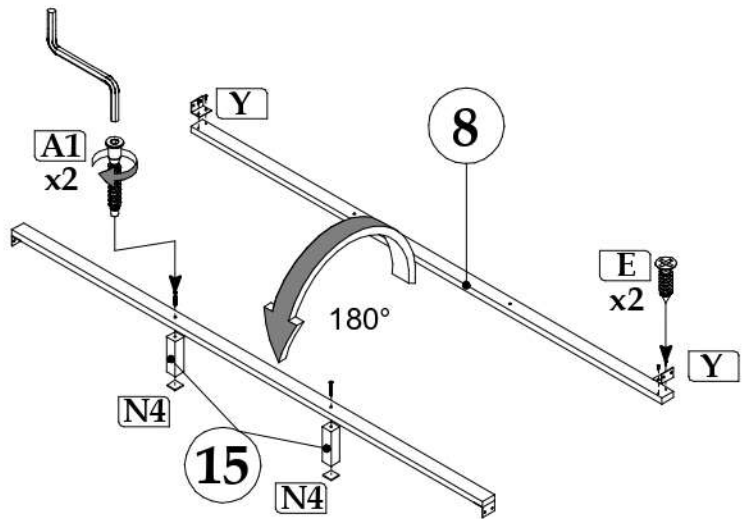

HELIO 160

110 min

	DIMENZIJE				KODA	PAKIRANJE
1	2010	260	16	2	1025	1/2
2	2010	45	16	2	1021	1/2
3	1610	345	16	1	1017	2/2
4	1610	300	16	1	1002	2/2
5	1310	664	16	1	1007	2/2
6	684	170	16	4	1003	1/2
7	684	170	16	1	1009	1/2

8	2014	50	16	1	1020	1/2
9	964	38	38	1		1/2
10	964	38	38	1		1/2
11	435	38	38	1		1/2
12	435	38	38	1		1/2
13	1690	40	16	2		1/2
14	664	30	16	6		1/2

▶ 1

▶ 6

▶ 7

▶ 8

► 9

► 10