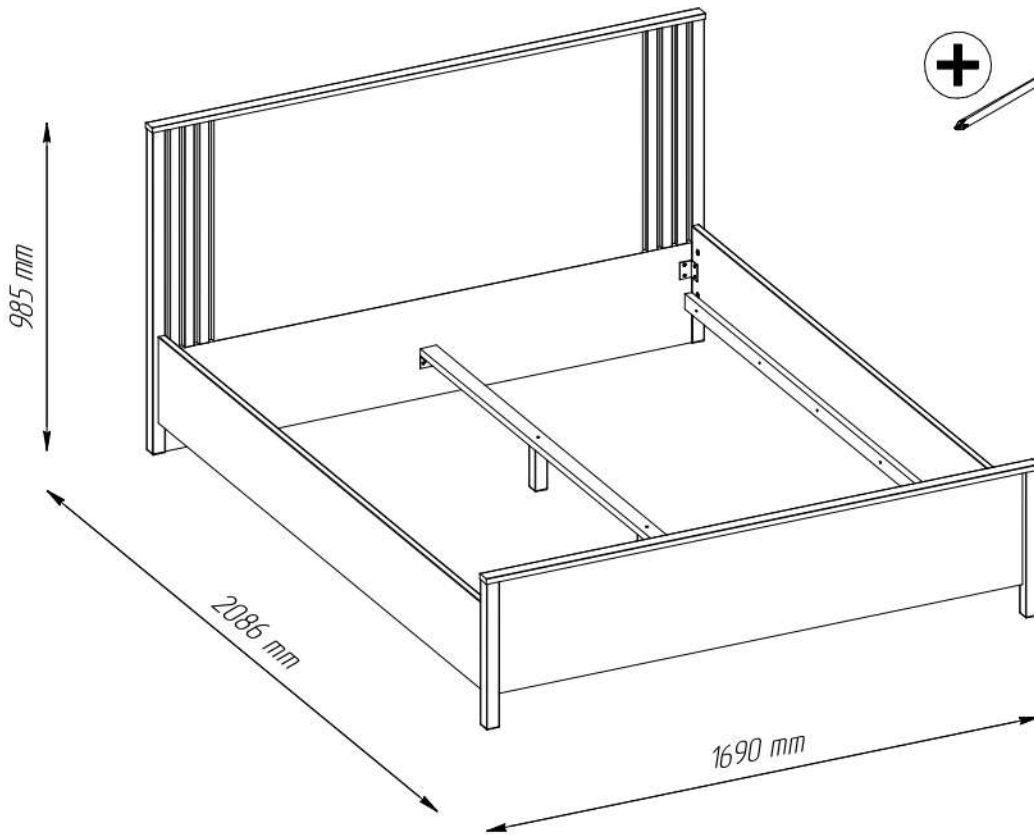

HELIO 160

110 min

	DIMENZIJE				KODA	PAKIRANJE
1	2010	260	16	2	1025	1/2
2	2010	45	16	2	1021	1/2
3	1610	345	16	1	1017	2/2
4	1610	300	16	1	1002	2/2
5	1310	664	16	1	1007	2/2
6	684	170	16	4	1003	1/2
7	684	170	16	1	1009	1/2

8	2014	50	16	1	1020	1/2
9	964	38	38	1		1/2
10	964	38	38	1		1/2
11	435	38	38	1		1/2
12	435	38	38	1		1/2
13	1690	40	16	2		1/2
14	664	30	16	6		1/2

▶ 1

▶ 6

▶ 7

▶ 8

► 9

► 10