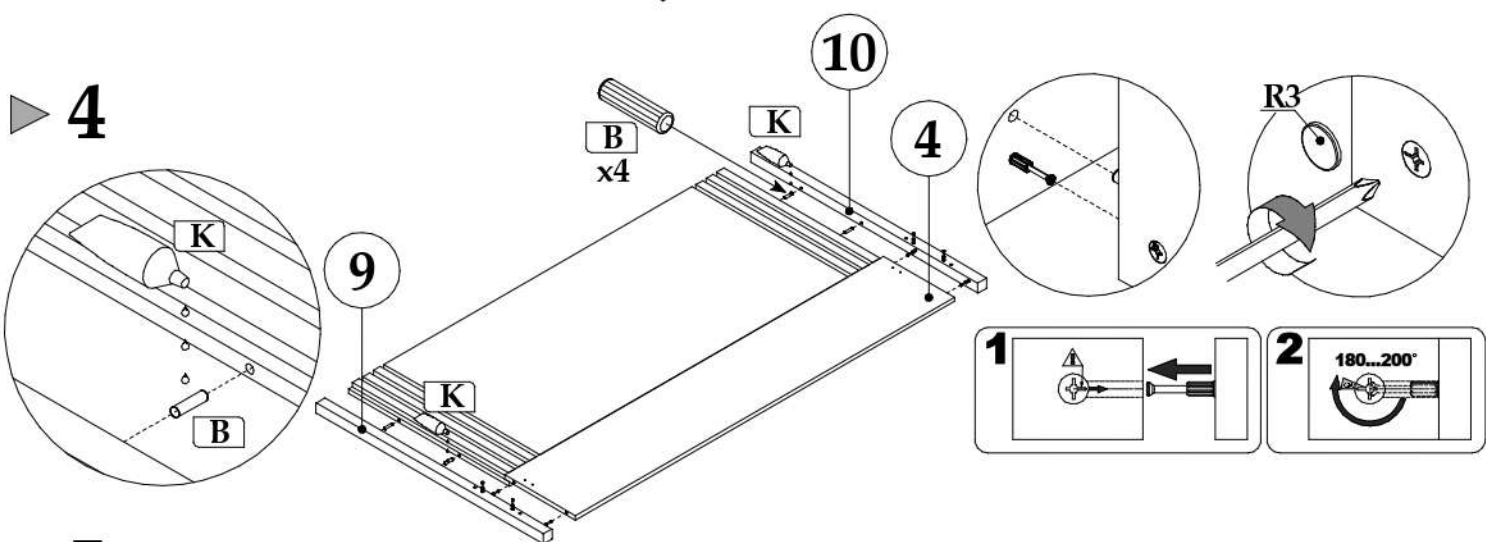

HELIO 160

110 min

	DIMENZIJE				KODA	PAKIRANJE
1	2010	260	16	2	1025	1/2
2	2010	45	16	2	1021	1/2
3	1610	345	16	1	1017	2/2
4	1610	300	16	1	1002	2/2
5	1310	664	16	1	1007	2/2
6	684	170	16	4	1003	1/2
7	684	170	16	1	1009	1/2

8	2014	50	16	1	1020	1/2
9	964	38	38	1		1/2
10	964	38	38	1		1/2
11	435	38	38	1		1/2
12	435	38	38	1		1/2
13	1690	40	16	2		1/2
14	664	30	16	6		1/2

▶ 1

▶ 6

▶ 7

▶ 8

► 9

► 10