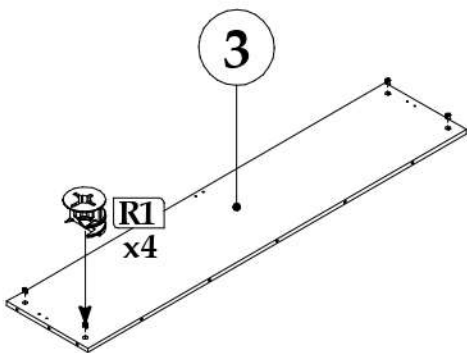

HELIO 160

110 min

	DIMENZIJE				KODA	PAKIRANJE
1	2010	260	16	2	1025	1/2
2	2010	45	16	2	1021	1/2
3	1610	345	16	1	1017	2/2
4	1610	300	16	1	1002	2/2
5	1310	664	16	1	1007	2/2
6	684	170	16	4	1003	1/2
7	684	170	16	1	1009	1/2

8	2014	50	16	1	1020	1/2
9	964	38	38	1		1/2
10	964	38	38	1		1/2
11	435	38	38	1		1/2
12	435	38	38	1		1/2
13	1690	40	16	2		1/2
14	664	30	16	6		1/2

▶ 1

▶ 6

▶ 7

▶ 8

► 9

► 10