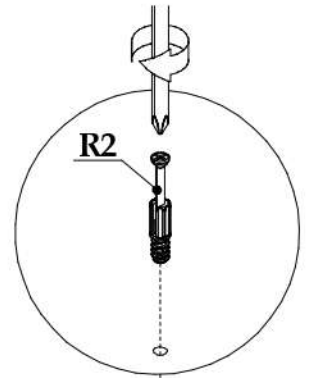

HELIO 160

110 min

	DIMENZIJE				KODA	PAKIRANJE
1	2010	260	16	2	1025	1/2
2	2010	45	16	2	1021	1/2
3	1610	345	16	1	1017	2/2
4	1610	300	16	1	1002	2/2
5	1310	664	16	1	1007	2/2
6	684	170	16	4	1003	1/2
7	684	170	16	1	1009	1/2

8	2014	50	16	1	1020	1/2
9	964	38	38	1		1/2
10	964	38	38	1		1/2
11	435	38	38	1		1/2
12	435	38	38	1		1/2
13	1690	40	16	2		1/2
14	664	30	16	6		1/2

▶ 1

▶ 6

▶ 7

▶ 8

► 9

► 10