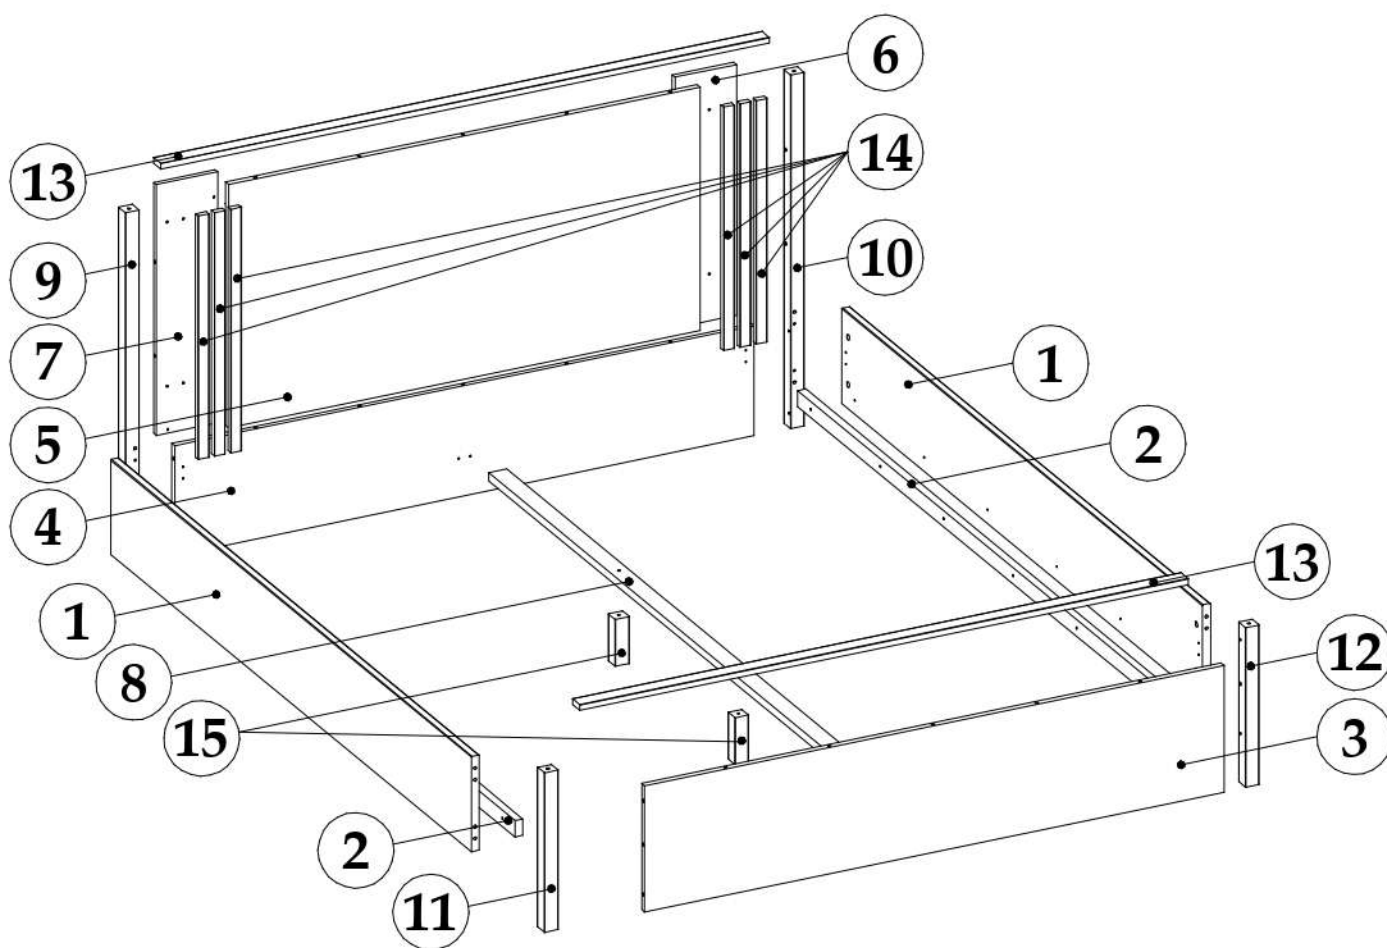

HELIO 160

110 min

	DIMENZIJE				KODA	PAKIRANJE
1	2010	260	16	2	1025	1/2
2	2010	45	16	2	1021	1/2
3	1610	345	16	1	1017	2/2
4	1610	300	16	1	1002	2/2
5	1310	664	16	1	1007	2/2
6	684	170	16	4	1003	1/2
7	684	170	16	1	1009	1/2

8	2014	50	16	1	1020	1/2
9	964	38	38	1		1/2
10	964	38	38	1		1/2
11	435	38	38	1		1/2
12	435	38	38	1		1/2
13	1690	40	16	2		1/2
14	664	30	16	6		1/2

▶ 1

▶ 6

▶ 7

▶ 8

► 9

► 10