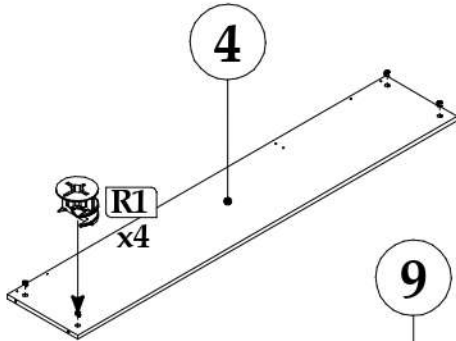

HELIO 160

110 min

	DIMENZIJE				KODA	PAKIRANJE
1	2010	260	16	2	1025	1/2
2	2010	45	16	2	1021	1/2
3	1610	345	16	1	1017	2/2
4	1610	300	16	1	1002	2/2
5	1310	664	16	1	1007	2/2
6	684	170	16	4	1003	1/2
7	684	170	16	1	1009	1/2

8	2014	50	16	1	1020	1/2
9	964	38	38	1		1/2
10	964	38	38	1		1/2
11	435	38	38	1		1/2
12	435	38	38	1		1/2
13	1690	40	16	2		1/2
14	664	30	16	6		1/2

▶ 1

▶ 6

▶ 7

▶ 8

► 9

► 10