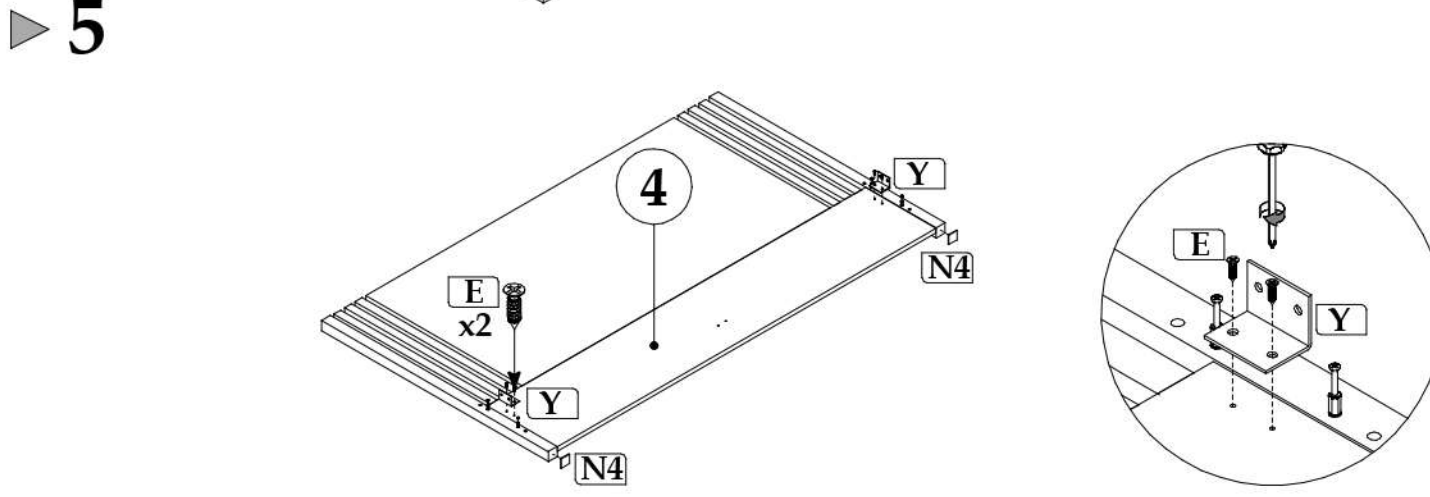

HELIO 160

110 min

	DIMENZIJE				KODA	PAKIRANJE
1	2010	260	16	2	1025	1/2
2	2010	45	16	2	1021	1/2
3	1610	345	16	1	1017	2/2
4	1610	300	16	1	1002	2/2
5	1310	664	16	1	1007	2/2
6	684	170	16	4	1003	1/2
7	684	170	16	1	1009	1/2

8	2014	50	16	1	1020	1/2
9	964	38	38	1		1/2
10	964	38	38	1		1/2
11	435	38	38	1		1/2
12	435	38	38	1		1/2
13	1690	40	16	2		1/2
14	664	30	16	6		1/2

▶ 1

▶ 6

▶ 7

▶ 8

► 9

► 10