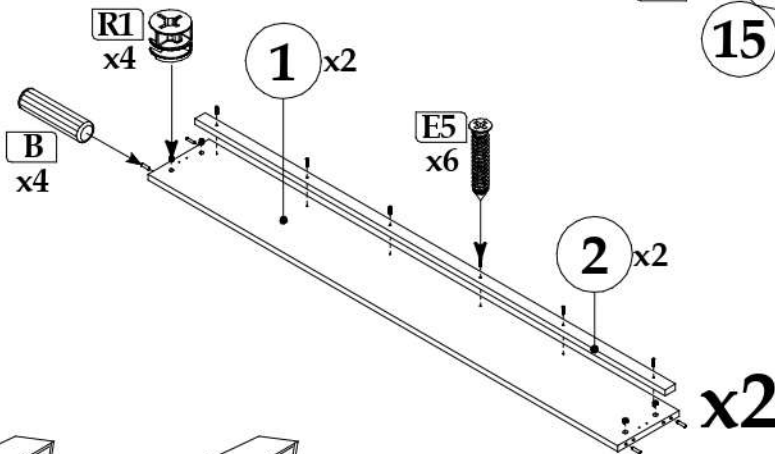

HELIO 160

110 min

	DIMENZIJE				KODA	PAKIRANJE
1	2010	260	16	2	1025	1/2
2	2010	45	16	2	1021	1/2
3	1610	345	16	1	1017	2/2
4	1610	300	16	1	1002	2/2
5	1310	664	16	1	1007	2/2
6	684	170	16	4	1003	1/2
7	684	170	16	1	1009	1/2

8	2014	50	16	1	1020	1/2
9	964	38	38	1		1/2
10	964	38	38	1		1/2
11	435	38	38	1		1/2
12	435	38	38	1		1/2
13	1690	40	16	2		1/2
14	664	30	16	6		1/2

▶ 1

▶ 6

▶ 7

▶ 8

► 9

► 10