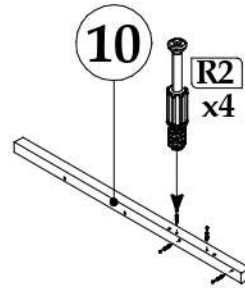

HELIO 160

110 min

	DIMENZIJE				KODA	PAKIRANJE
1	2010	260	16	2	1025	1/2
2	2010	45	16	2	1021	1/2
3	1610	345	16	1	1017	2/2
4	1610	300	16	1	1002	2/2
5	1310	664	16	1	1007	2/2
6	684	170	16	4	1003	1/2
7	684	170	16	1	1009	1/2

8	2014	50	16	1	1020	1/2
9	964	38	38	1		1/2
10	964	38	38	1		1/2
11	435	38	38	1		1/2
12	435	38	38	1		1/2
13	1690	40	16	2		1/2
14	664	30	16	6		1/2

▶ 1

▶ 6

▶ 7

▶ 8

► 9

► 10