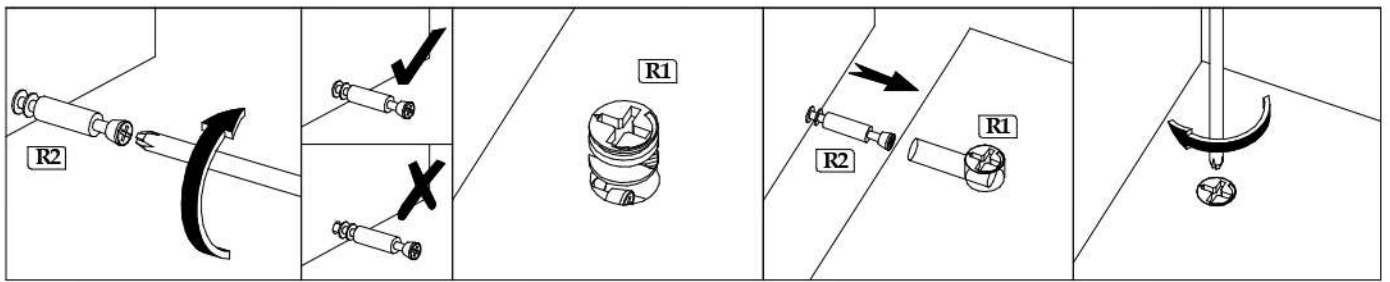

HELIO 160

110 min

	DIMENZIJE				KODA	PAKIRANJE
1	2010	260	16	2	1025	1/2
2	2010	45	16	2	1021	1/2
3	1610	345	16	1	1017	2/2
4	1610	300	16	1	1002	2/2
5	1310	664	16	1	1007	2/2
6	684	170	16	4	1003	1/2
7	684	170	16	1	1009	1/2

8	2014	50	16	1	1020	1/2
9	964	38	38	1		1/2
10	964	38	38	1		1/2
11	435	38	38	1		1/2
12	435	38	38	1		1/2
13	1690	40	16	2		1/2
14	664	30	16	6		1/2

▶ 1

▶ 6

▶ 7

▶ 8

► 9

► 10