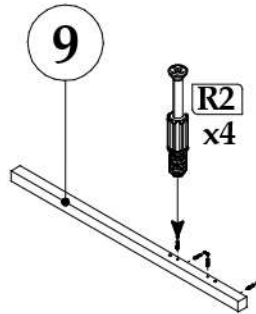

HELIO 160

110 min

	DIMENZIJE				KODA	PAKIRANJE
1	2010	260	16	2	1025	1/2
2	2010	45	16	2	1021	1/2
3	1610	345	16	1	1017	2/2
4	1610	300	16	1	1002	2/2
5	1310	664	16	1	1007	2/2
6	684	170	16	4	1003	1/2
7	684	170	16	1	1009	1/2

8	2014	50	16	1	1020	1/2
9	964	38	38	1		1/2
10	964	38	38	1		1/2
11	435	38	38	1		1/2
12	435	38	38	1		1/2
13	1690	40	16	2		1/2
14	664	30	16	6		1/2

▶ 1

▶ 6

▶ 7

▶ 8

► 9

► 10