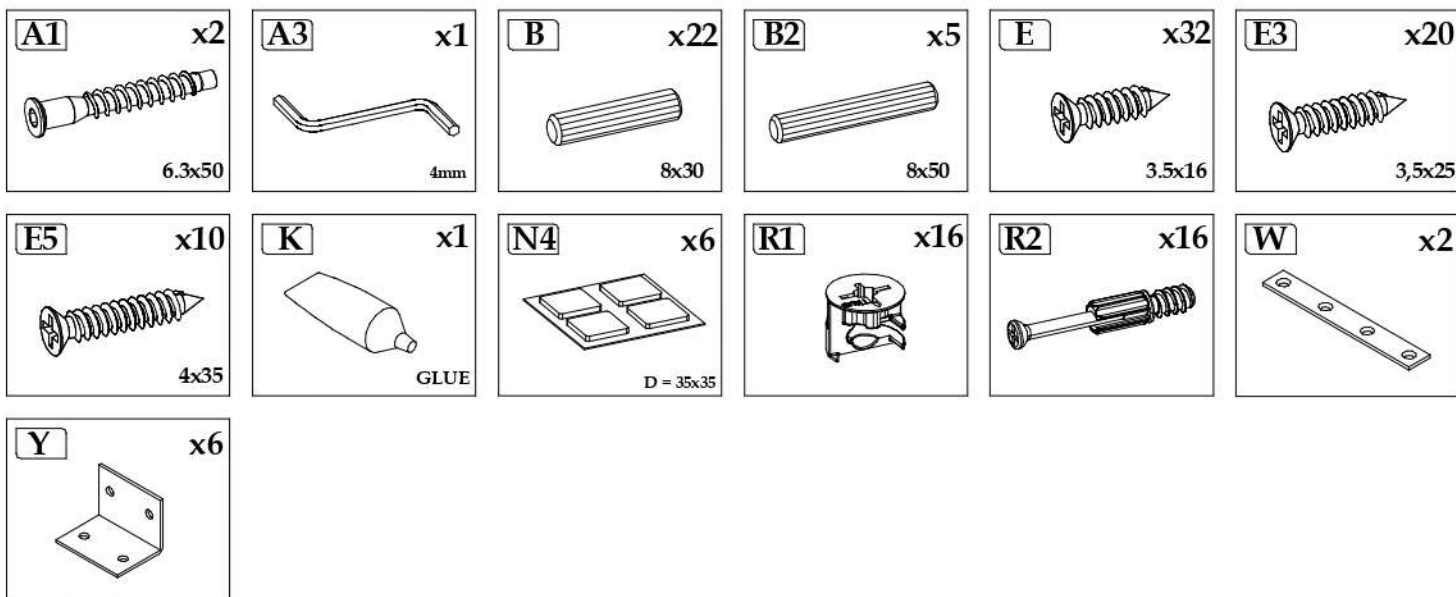

HELIO 160

110 min

	DIMENZIJE				KODA	PAKIRANJE
1	2010	260	16	2	1025	1/2
2	2010	45	16	2	1021	1/2
3	1610	345	16	1	1017	2/2
4	1610	300	16	1	1002	2/2
5	1310	664	16	1	1007	2/2
6	684	170	16	4	1003	1/2
7	684	170	16	1	1009	1/2

8	2014	50	16	1	1020	1/2
9	964	38	38	1		1/2
10	964	38	38	1		1/2
11	435	38	38	1		1/2
12	435	38	38	1		1/2
13	1690	40	16	2		1/2
14	664	30	16	6		1/2

▶ 1

▶ 6

▶ 7

▶ 8

► 9

► 10