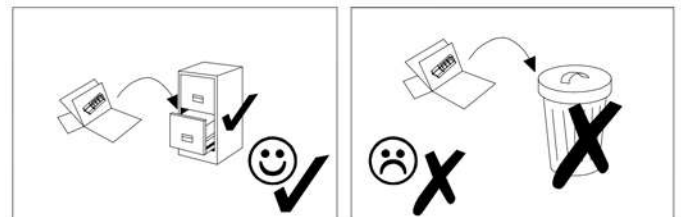

HELIO 160

110 min

	DIMENZIJE				KODA	PAKIRANJE
1	2010	260	16	2	1025	1/2
2	2010	45	16	2	1021	1/2
3	1610	345	16	1	1017	2/2
4	1610	300	16	1	1002	2/2
5	1310	664	16	1	1007	2/2
6	684	170	16	4	1003	1/2
7	684	170	16	1	1009	1/2