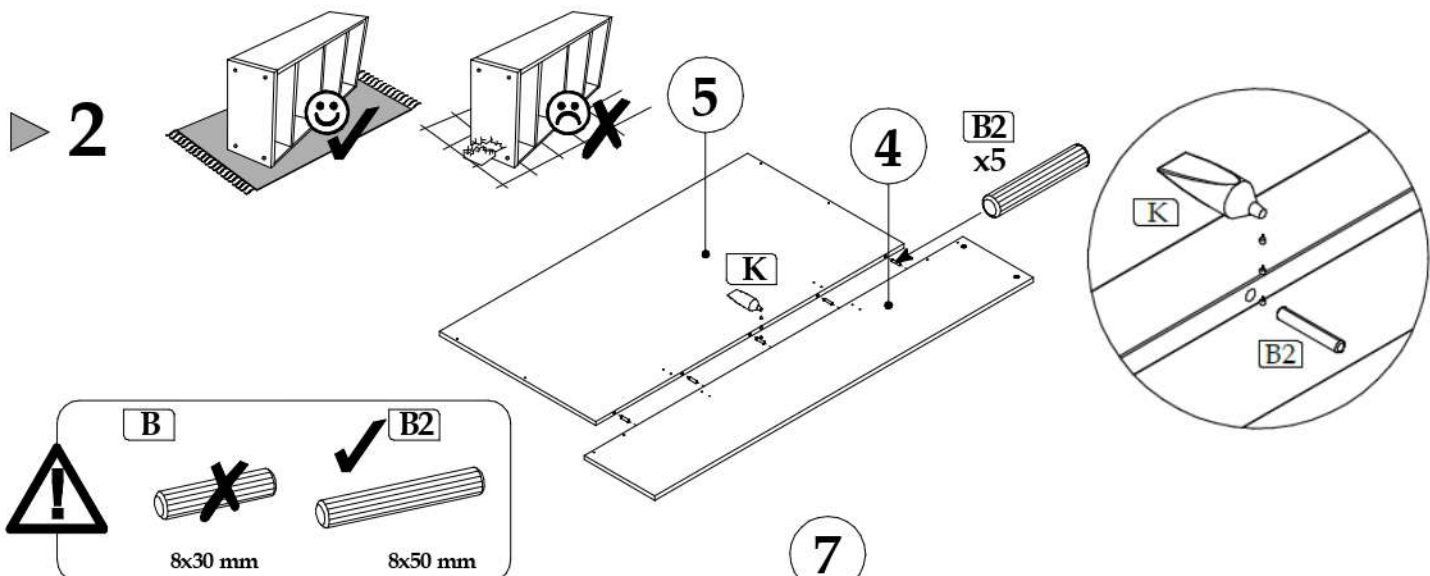

HELIO 160

110 min

	DIMENZIJE				KODA	PAKIRANJE
1	2010	260	16	2	1025	1/2
2	2010	45	16	2	1021	1/2
3	1610	345	16	1	1017	2/2
4	1610	300	16	1	1002	2/2
5	1310	664	16	1	1007	2/2
6	684	170	16	4	1003	1/2
7	684	170	16	1	1009	1/2

8	2014	50	16	1	1020	1/2
9	964	38	38	1		1/2
10	964	38	38	1		1/2
11	435	38	38	1		1/2
12	435	38	38	1		1/2
13	1690	40	16	2		1/2
14	664	30	16	6		1/2

▶ 1

▶ 6

▶ 7

▶ 8

► 9

► 10